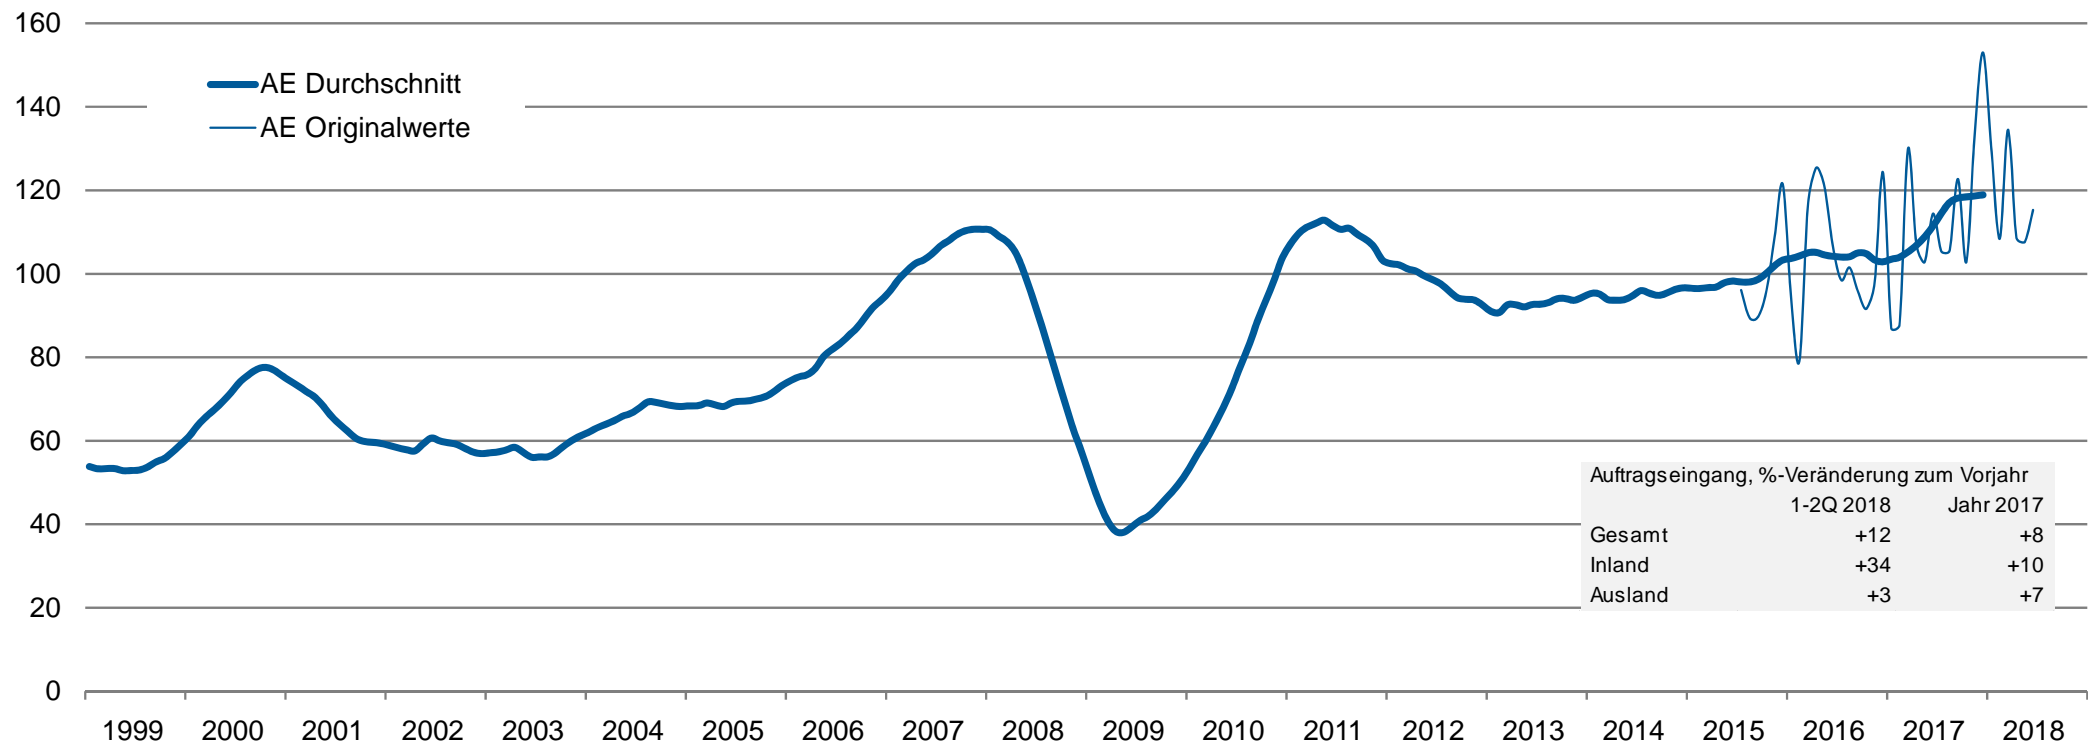

Auftragseingang deutsche Werkzeugmaschinenindustrie

Deutsche Werkzeugmaschinenindustrie hält Rekordauftragsniveau

Auftragseingang insgesamt (Index, nominal, gleitender 12-Monats-Durchschnitt)

Hinweis: Indexbasis Umsatz 2015=100, Daten bis Juli 2018, Quellen: Monatliche Auftragseingangsstatistik VDMA, VDW